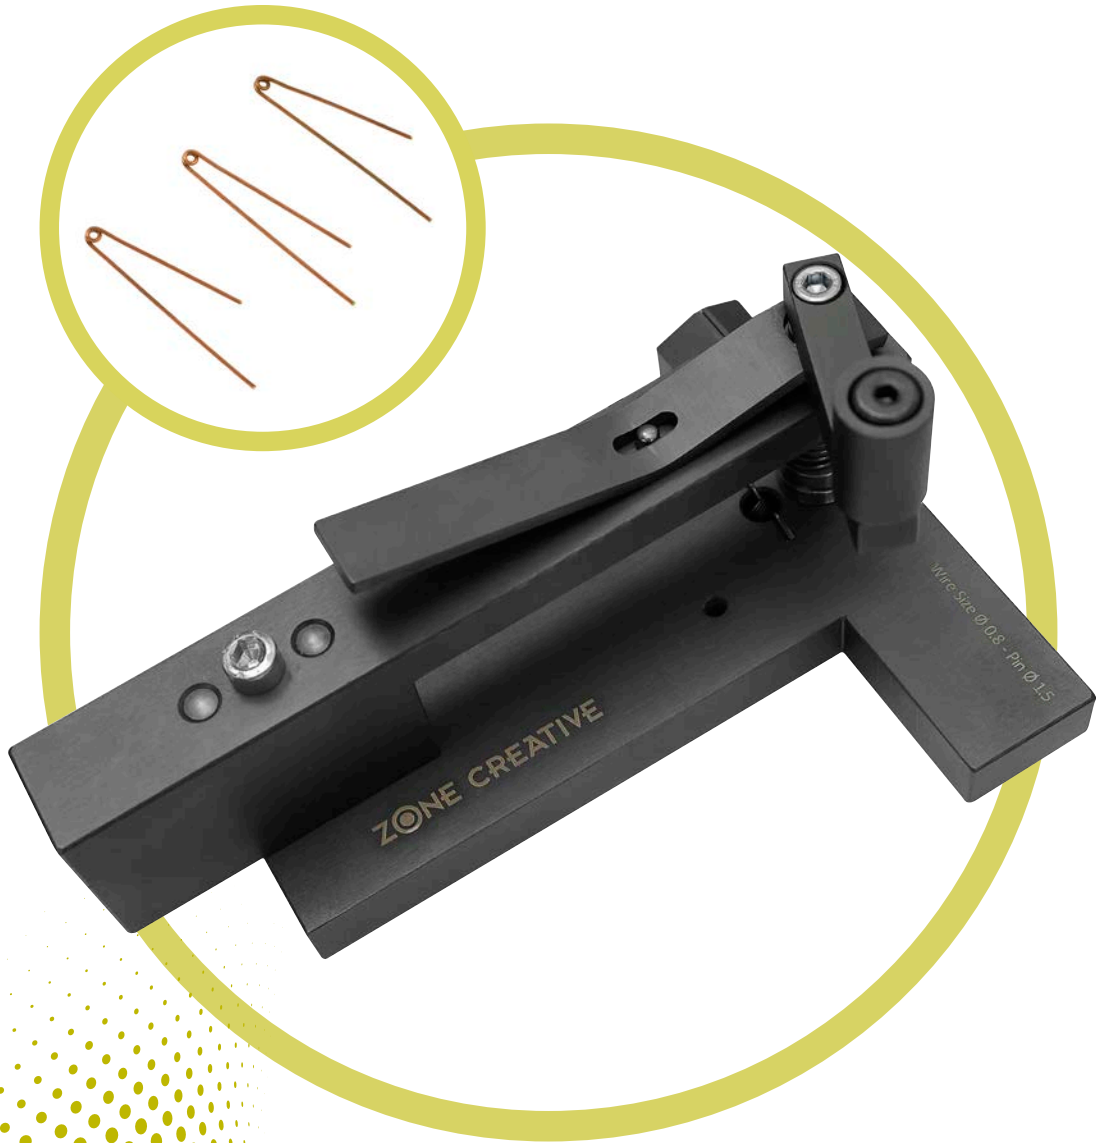

.....

DISPOSITIVO MANUALE PER MOLLE TOOLING FOR SPRINGS

ZC srl

Loc. Badia al Pino - Via di Basserrone, 53 - 52041 Civitella in Val di Chiana (AR) Italy - Phone +39 0575 1824407 - +39 0575 1713030
www.zone-creative.com - info@zone-creative.com